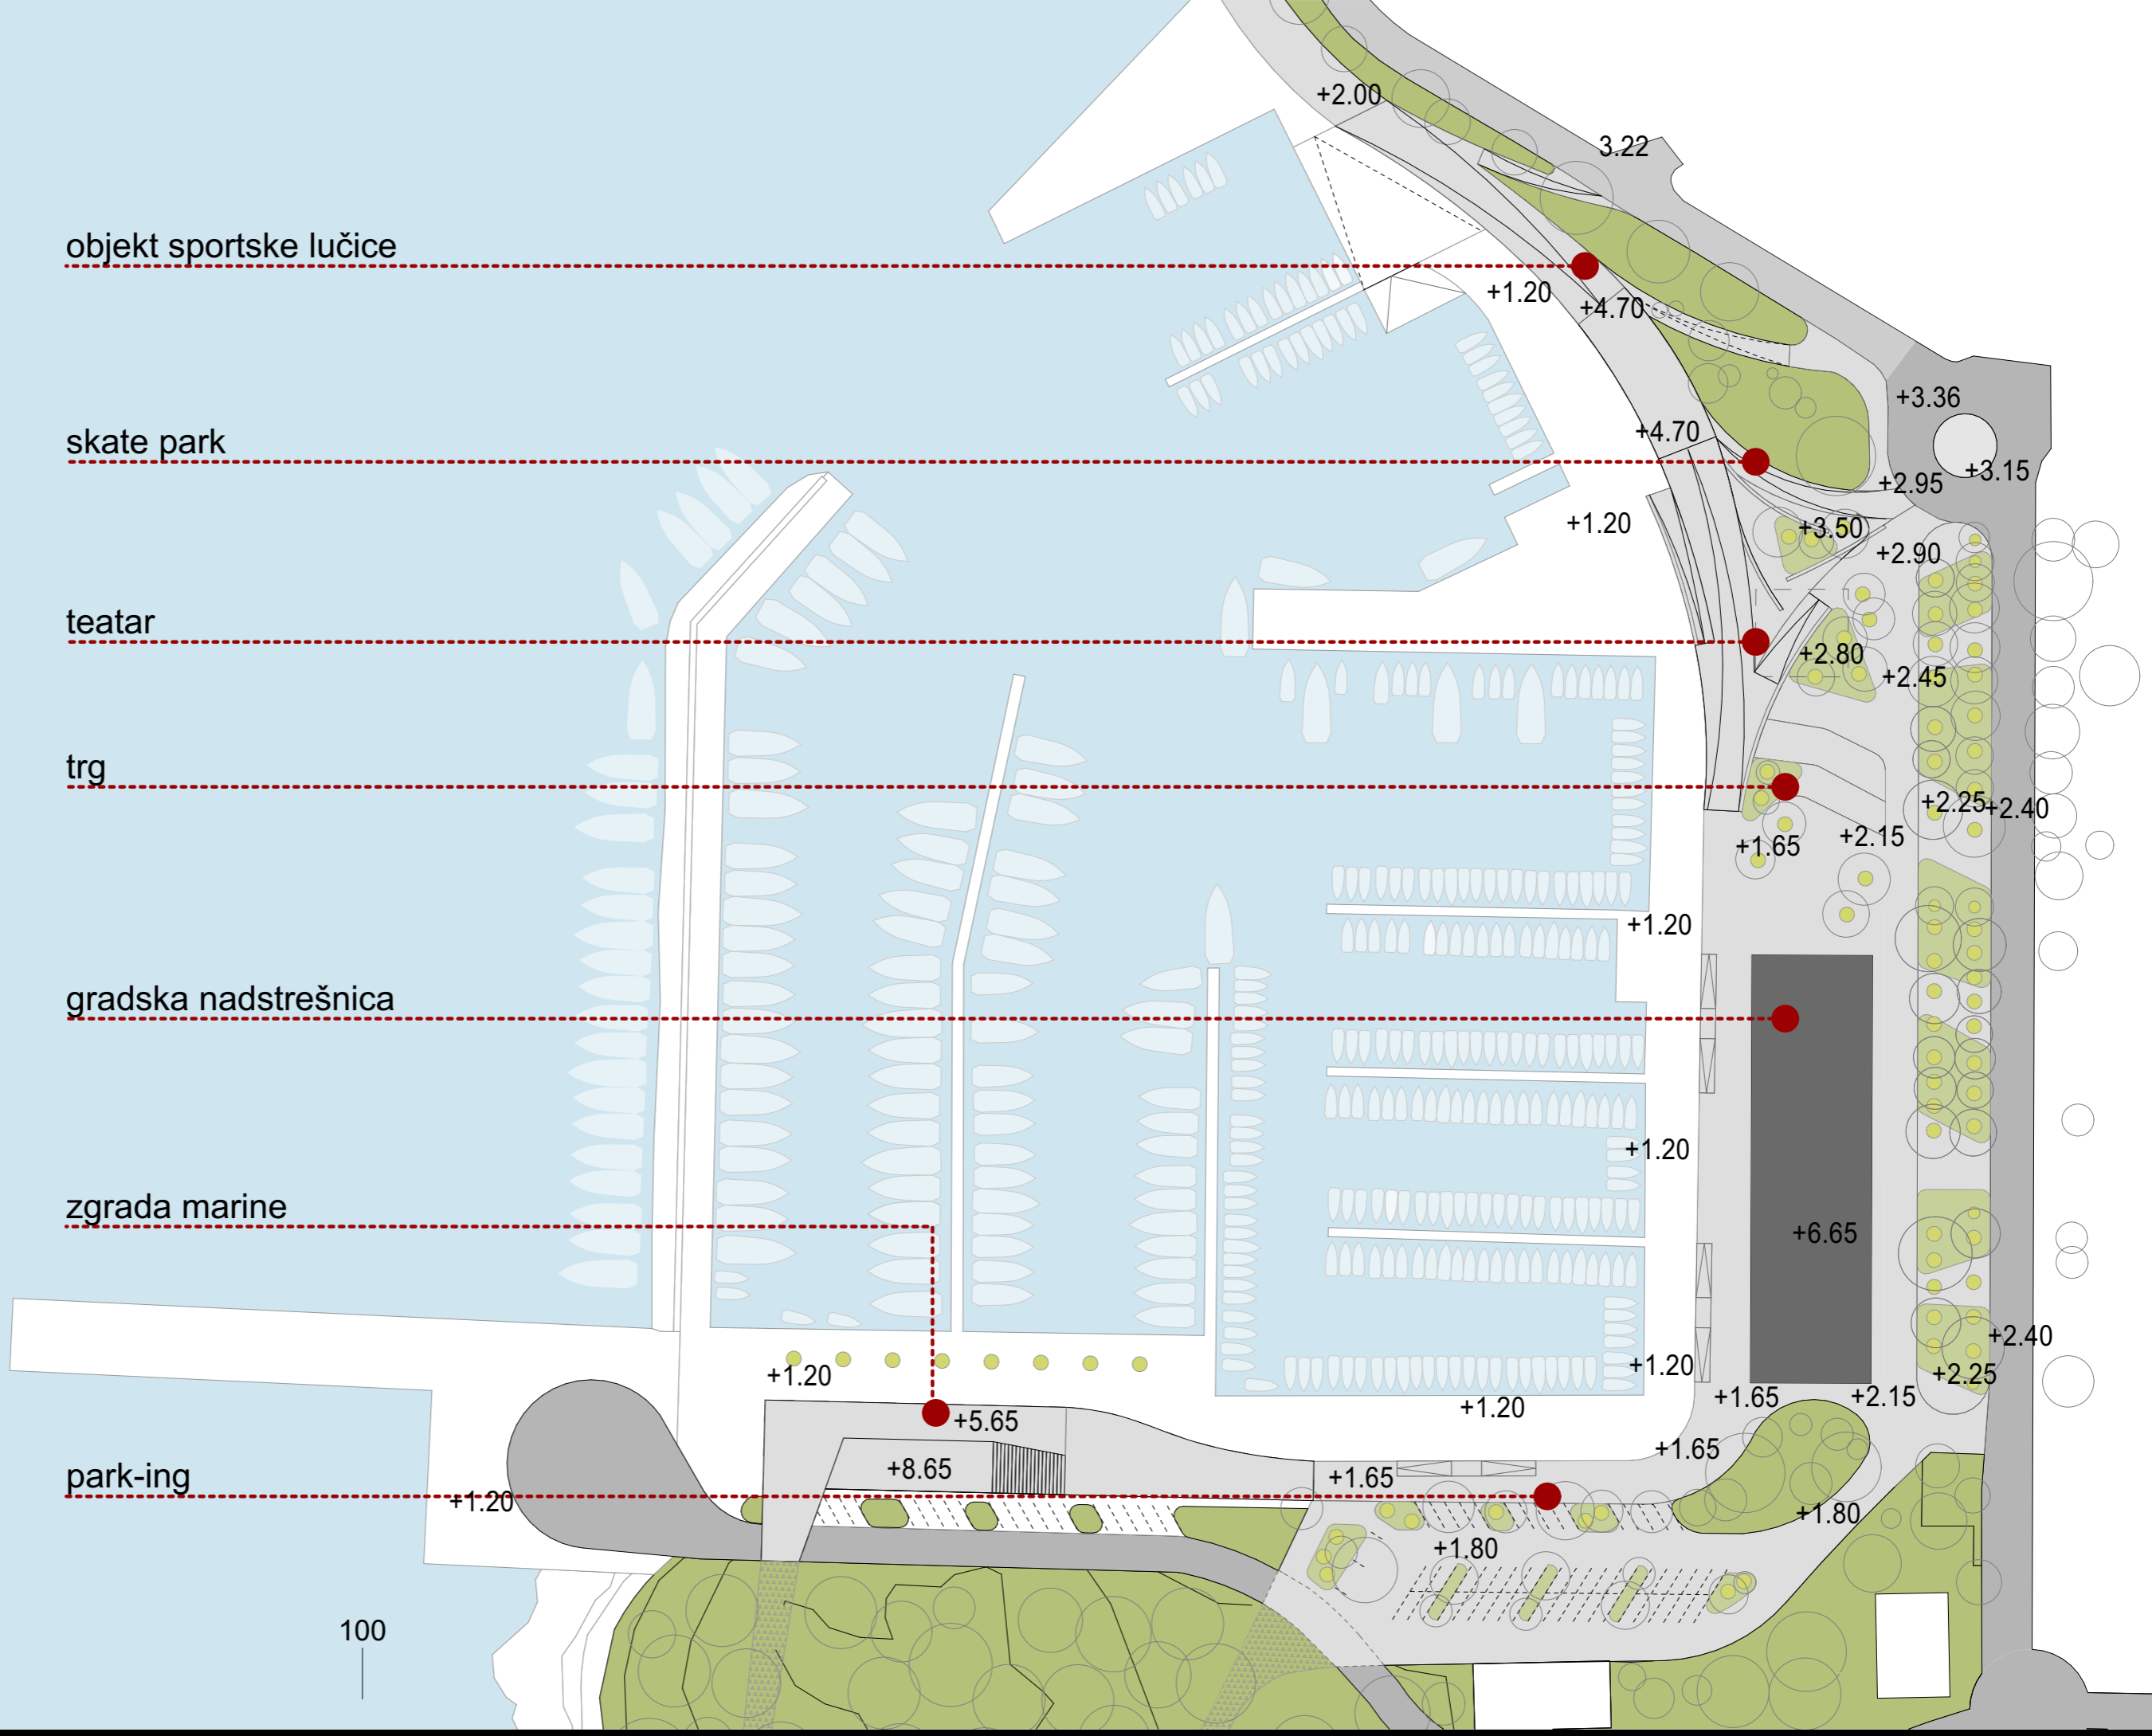

# situacija

objekt sportske lučice

skate park

teatar

trg

gradska nadstrešnica

zgrada marine

park-ing

0

100

Gradska riva grada Poreča, zona C

# objekt sportske lučice - presjek

# gradska nadstrešnica - presjek

NOVA URBANA CJELINA  
RAZLIČITO KORIŠTENJE U ODREĐENO DOBA GODINE  
FIKSNI SERVISNI I SKLADIŠNI PROSTOR  
PROSTORNA ATRAKCIJA  
ODMOR I KONZUMACIJA