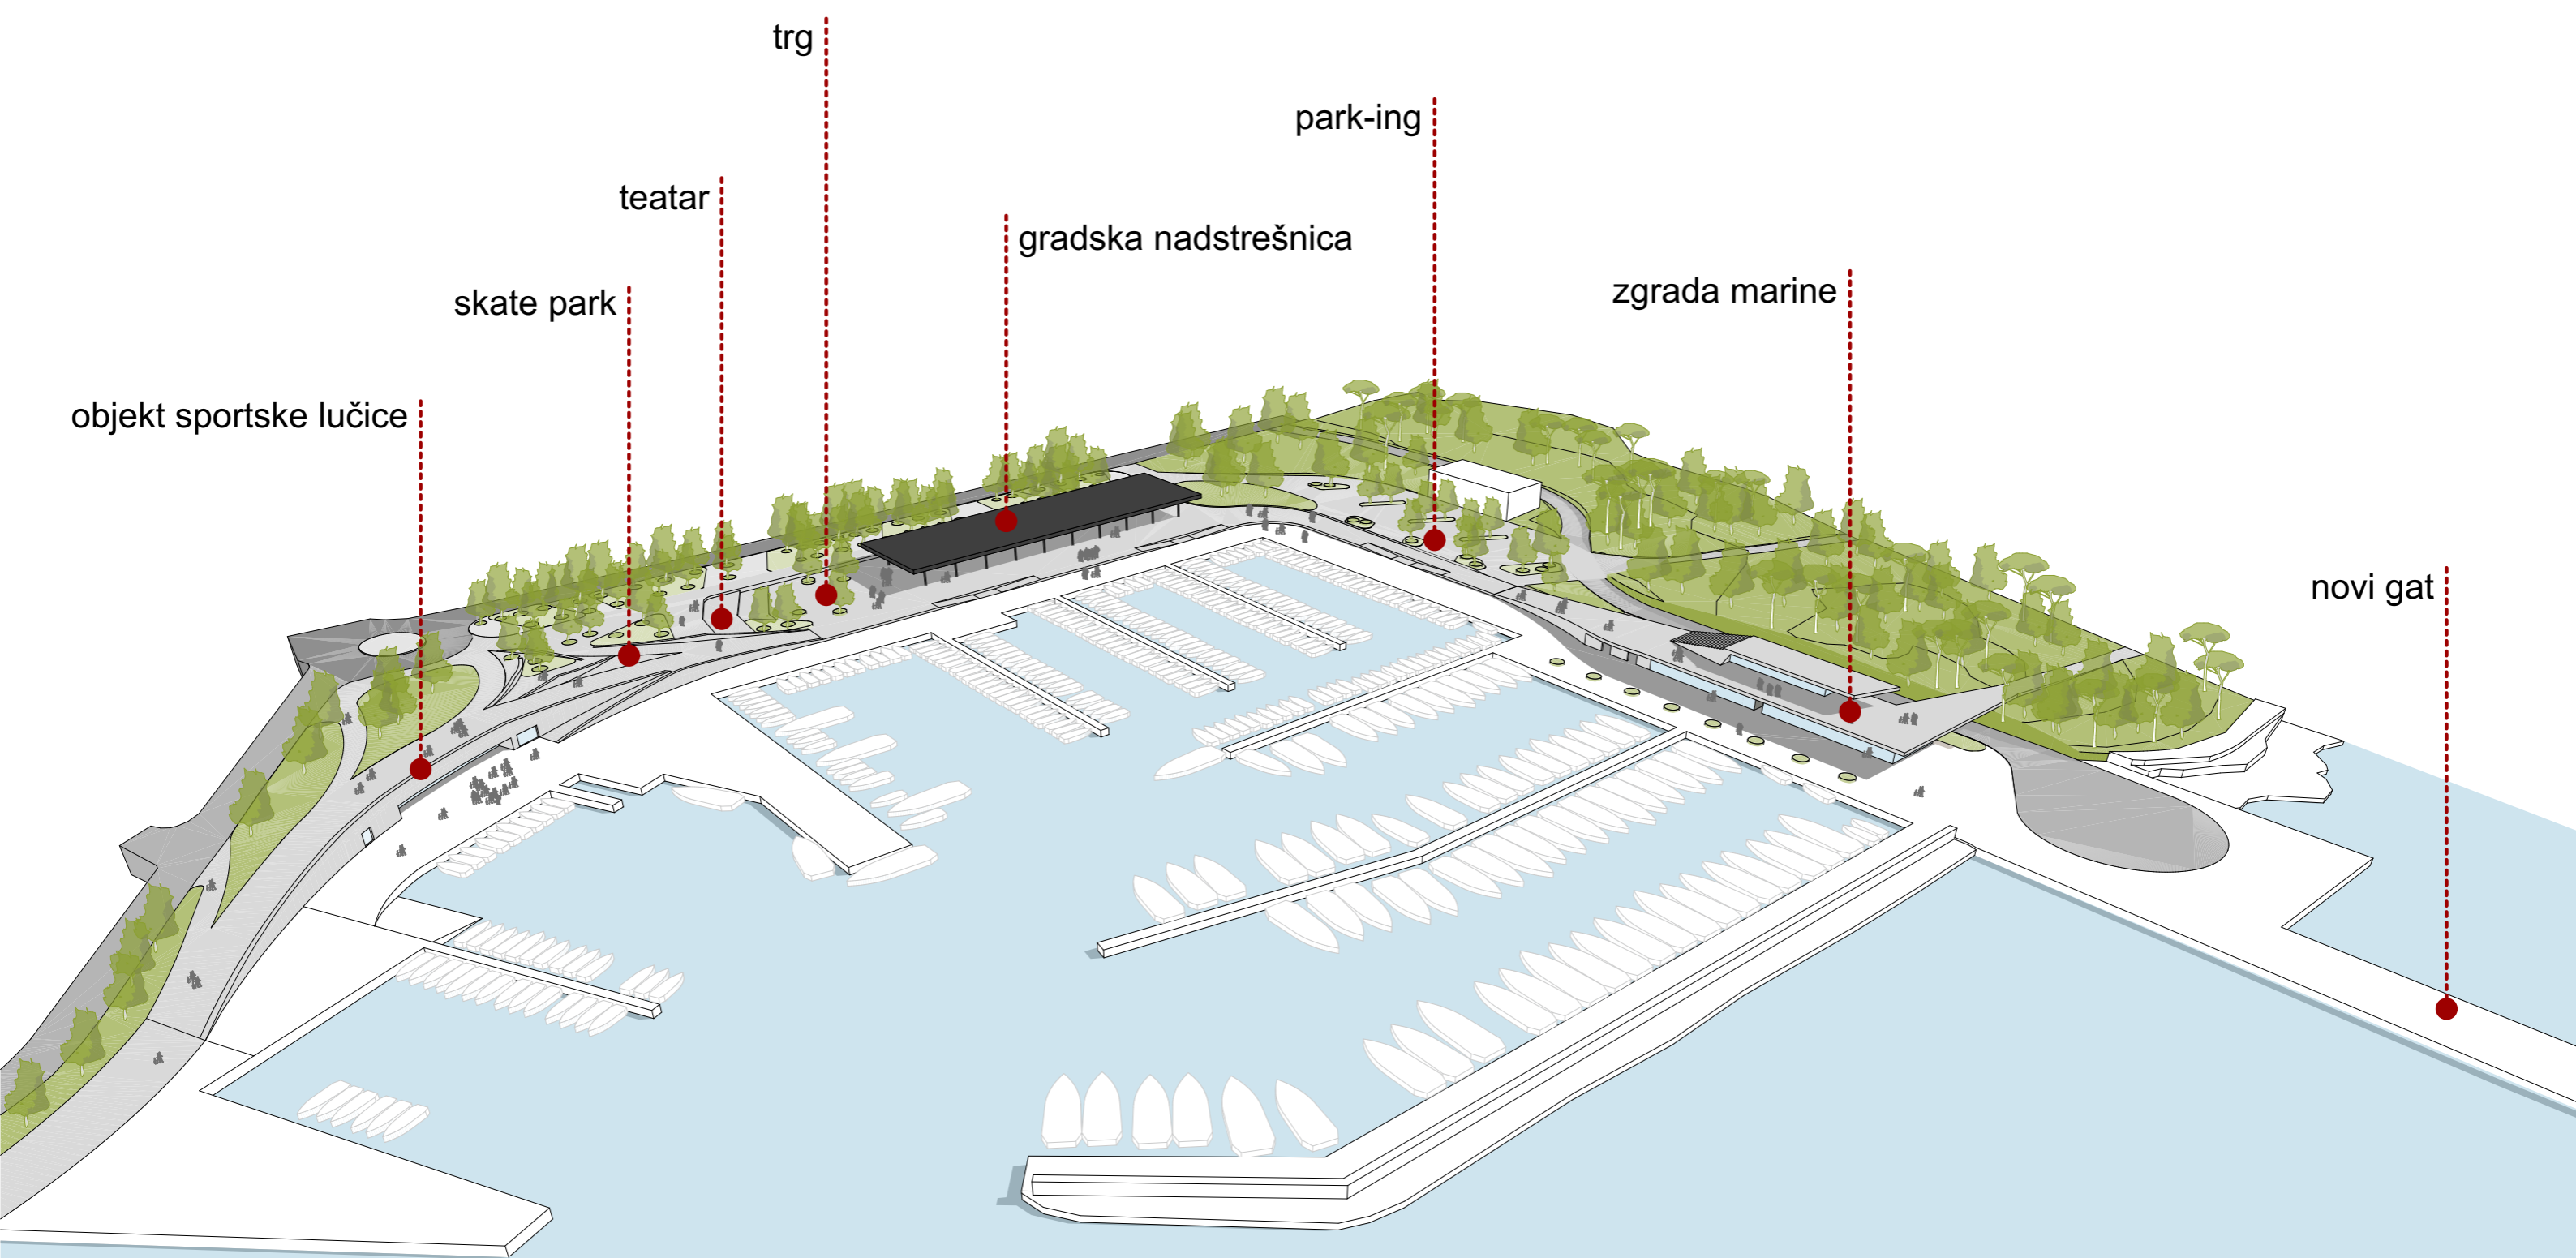

# perspektivni prikaz rješenja

# situacija

objekt sportske lučice

skate park

teatar

trg

gradska nadstrešnica

zgrada marine

park-ing

0

100

Gradska riva grada Poreča, zona C

# objekt sportske lučice - presjek